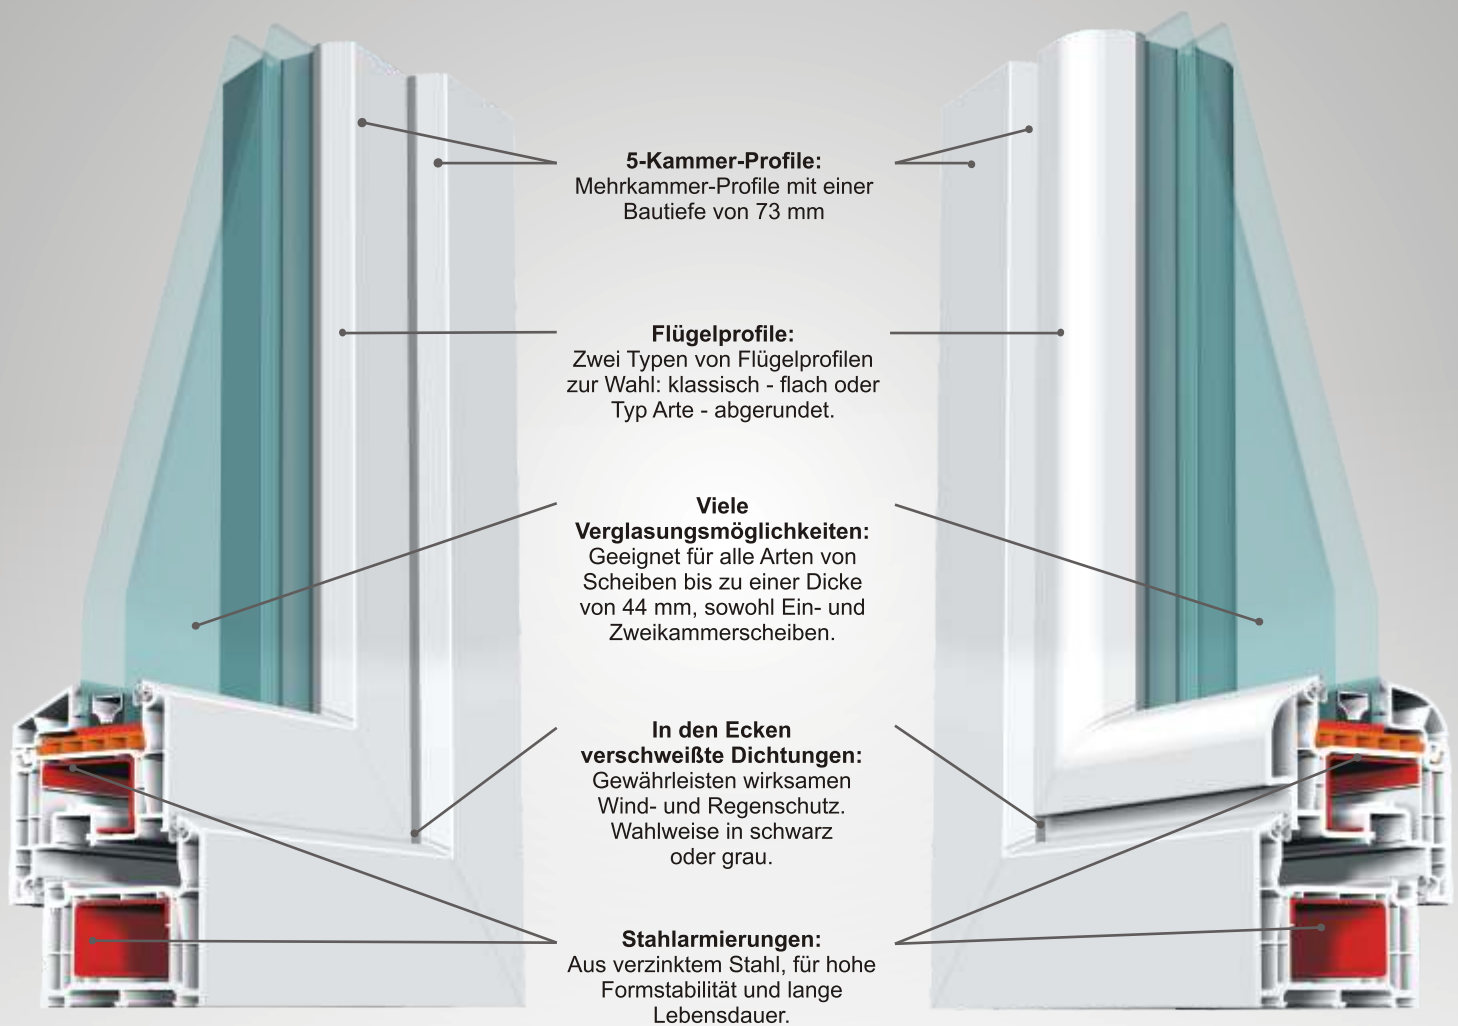

# Fenster Arte

Schönheit und Modernität in Einem

bluEvolution 73: AD / AD Arte

**bE** System bluEvolution 73: AD / AD Arte

© EIN SYSTEM DER SALAMANDER INDUSTRIE /// PRODUKTE Mehr Infos unter [www.sip-windows.com](http://www.sip-windows.com)

**SALAMANDER**  
WINDOW & DOOR SYSTEMS

## Eleganz und Funktionalität

Verschiedene Glasleistentypen zur Wahl

bluEvolution 73 Profilsysteme: AD und AD Arte mit einer Bautiefe von 73 mm - Fensterqualität für höchste Ansprüche. Das für die Herstellung verwendete Qualitäts-PVC erleichtert das Sauberhalten und gewährleistet eine lange Lebensdauer der Profile. Durch das 5-Kammer-Profilsystem in Verbindung mit zwei in den Ecken verschweißten Kammerdichtungen werden die Entstehung von Wärmebrücken vermieden und gleichzeitig der Energieverlust und damit die Heizkosten reduziert. Große Innenkammern und Profile aus verzinktem Stahl gewährleisten zusätzlich ausgezeichnete Formstabilität und zuverlässige Funktion der Fenster.